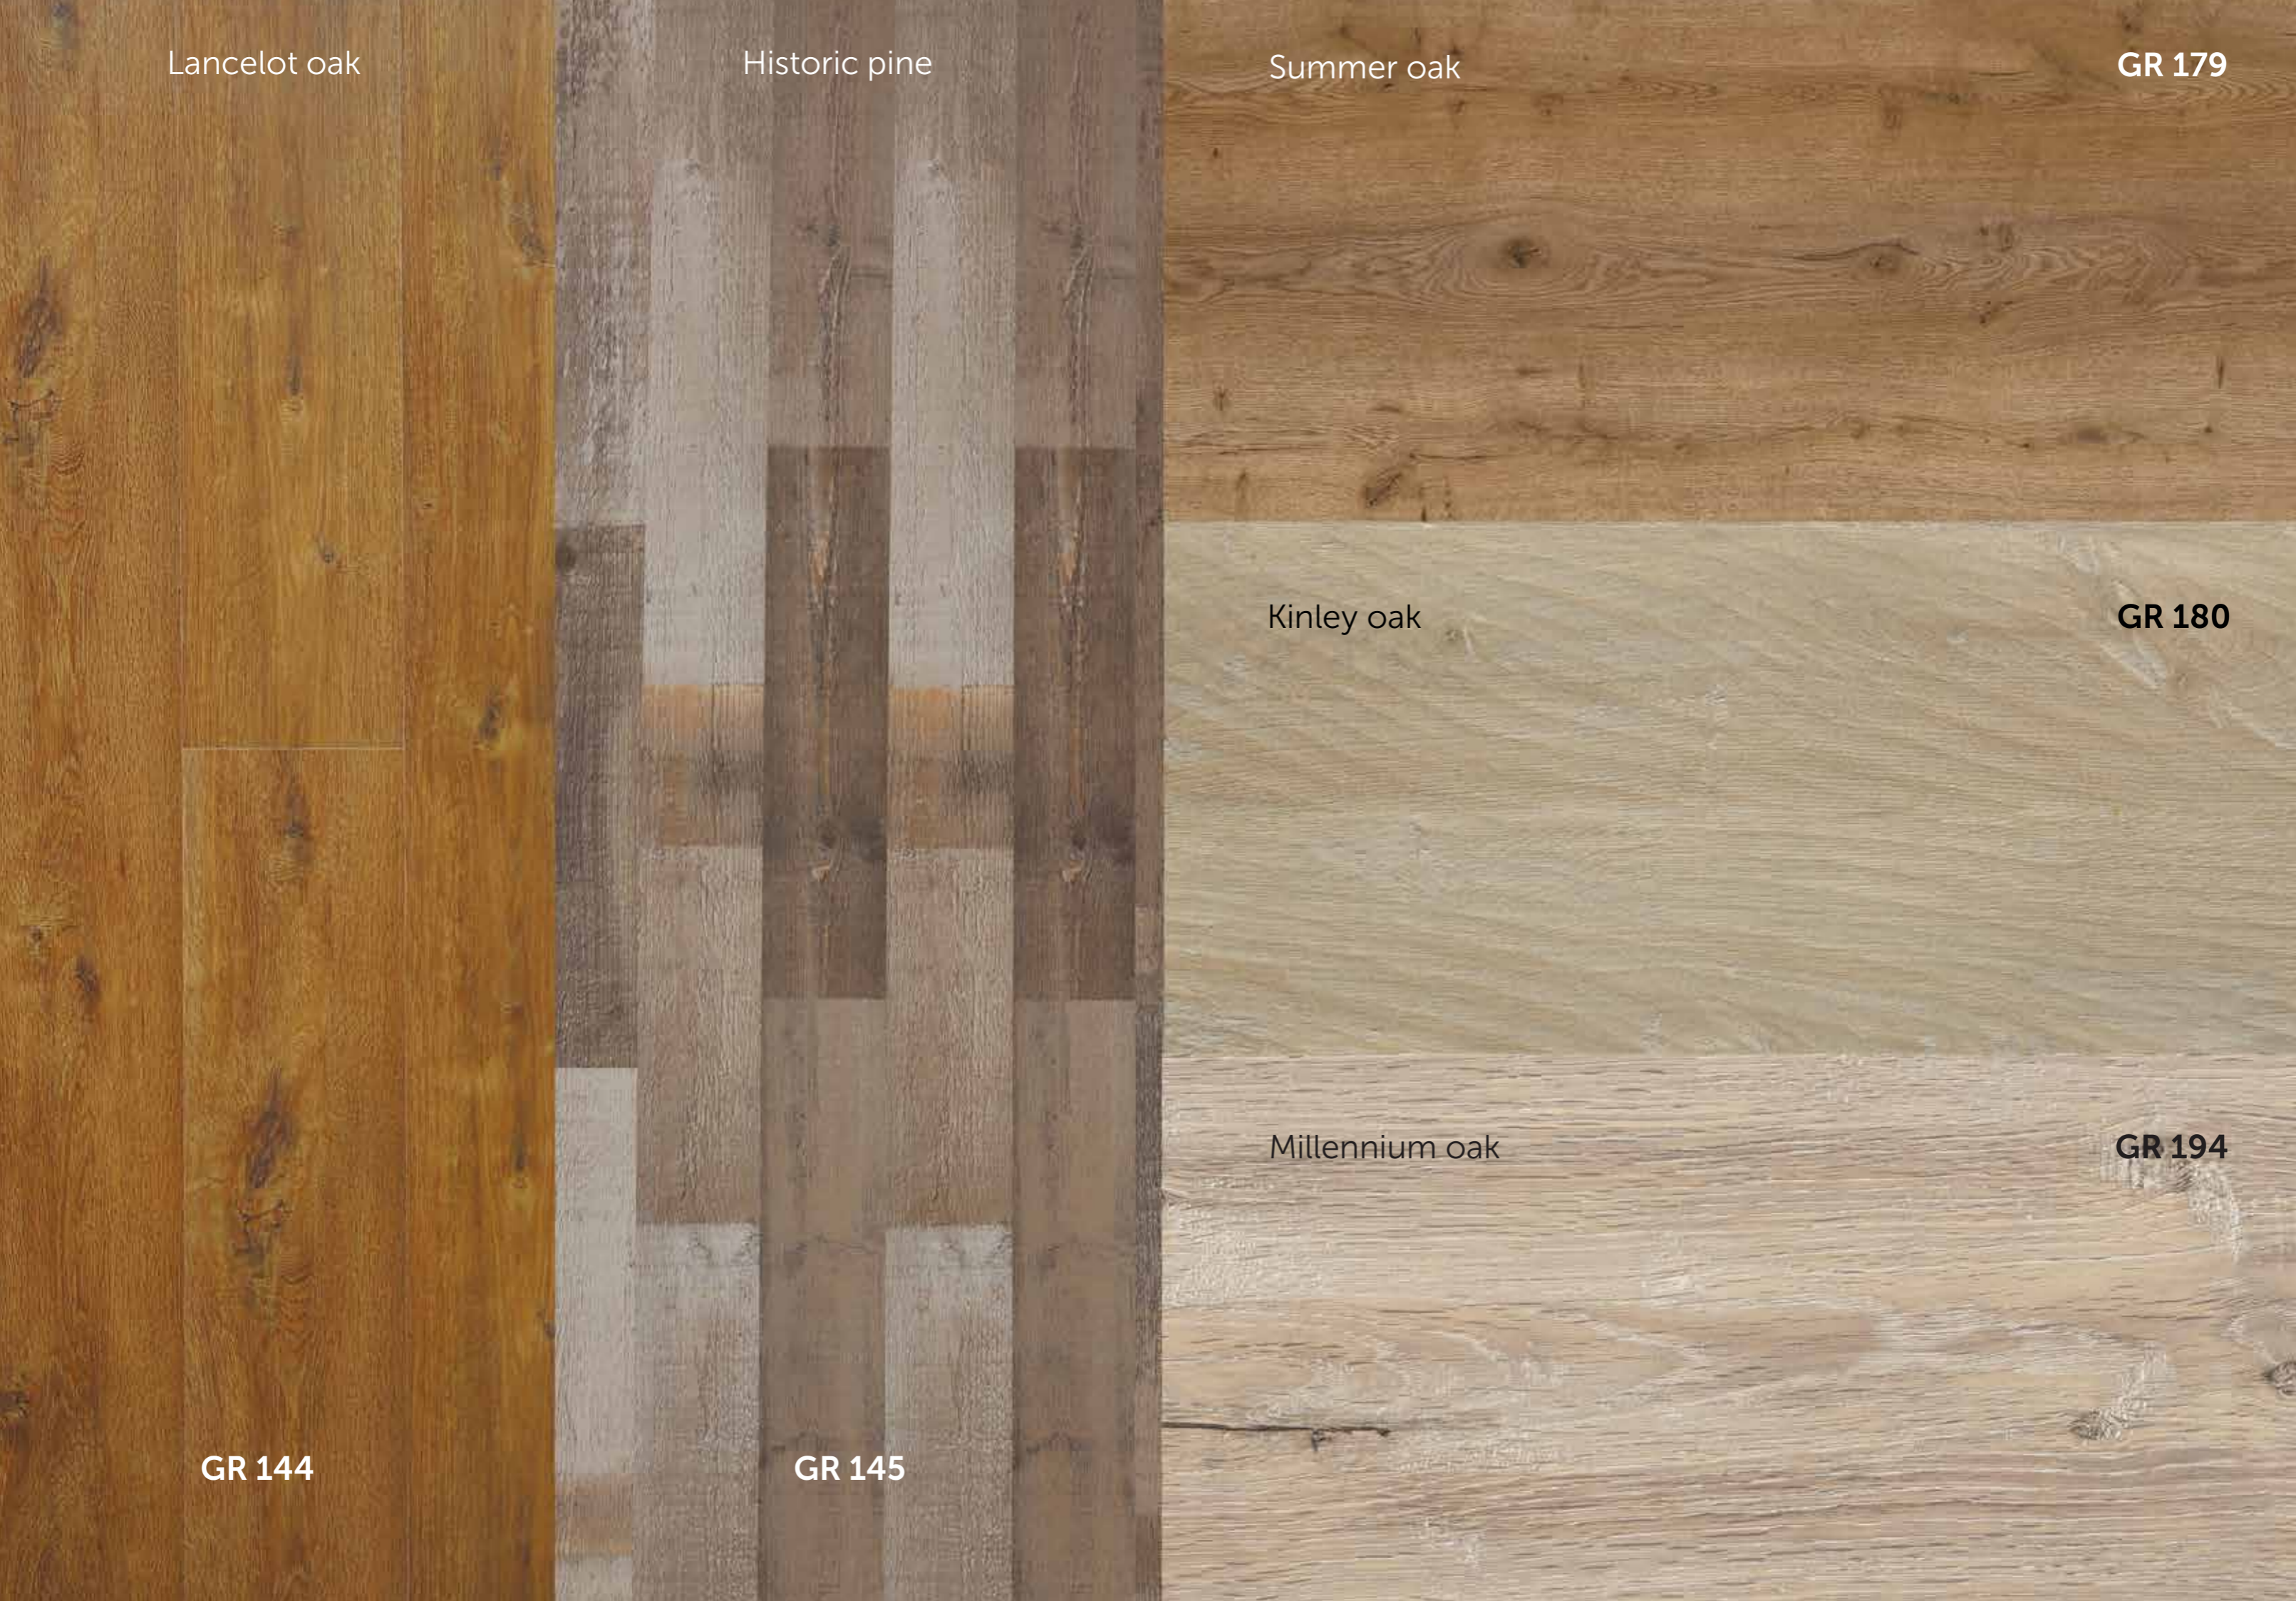

GR 141

GR 133

GR 134

GR 136

Lancelot oak

Historic pine

Summer oak

GR 179

Kinley oak

GR 180

Millennium oak

GR 194

GR 144

GR 145

Plank size

размер планки