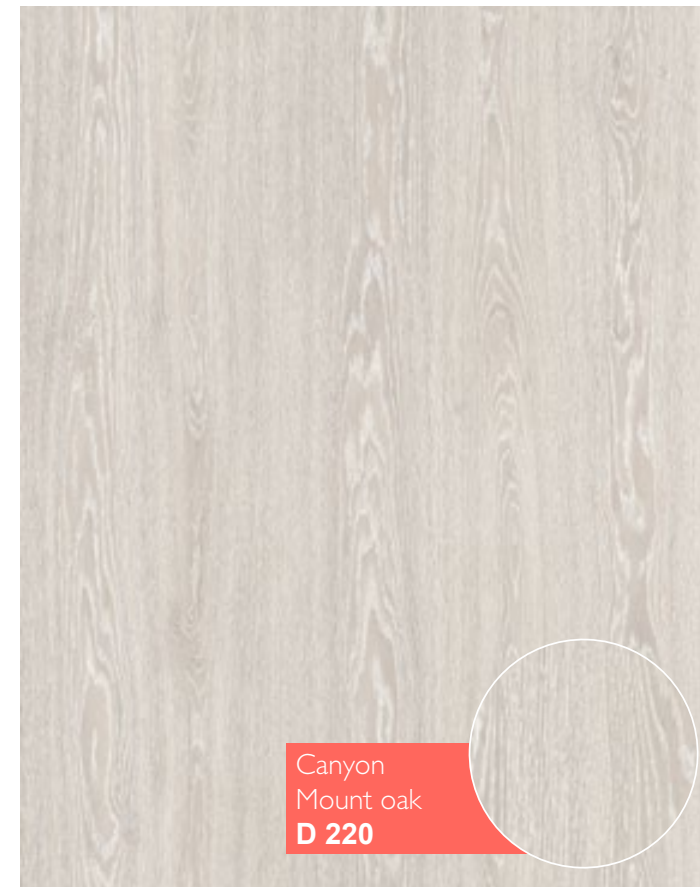

Diamond

8 mm / 32 class (AC4)