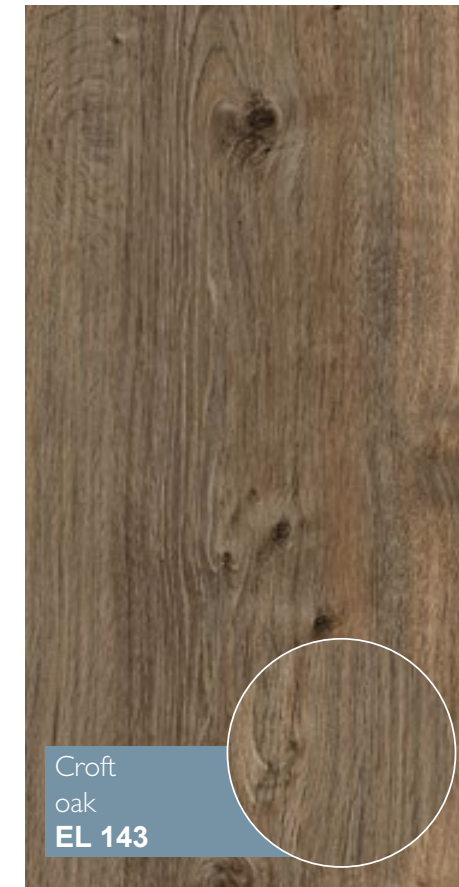

Advantages