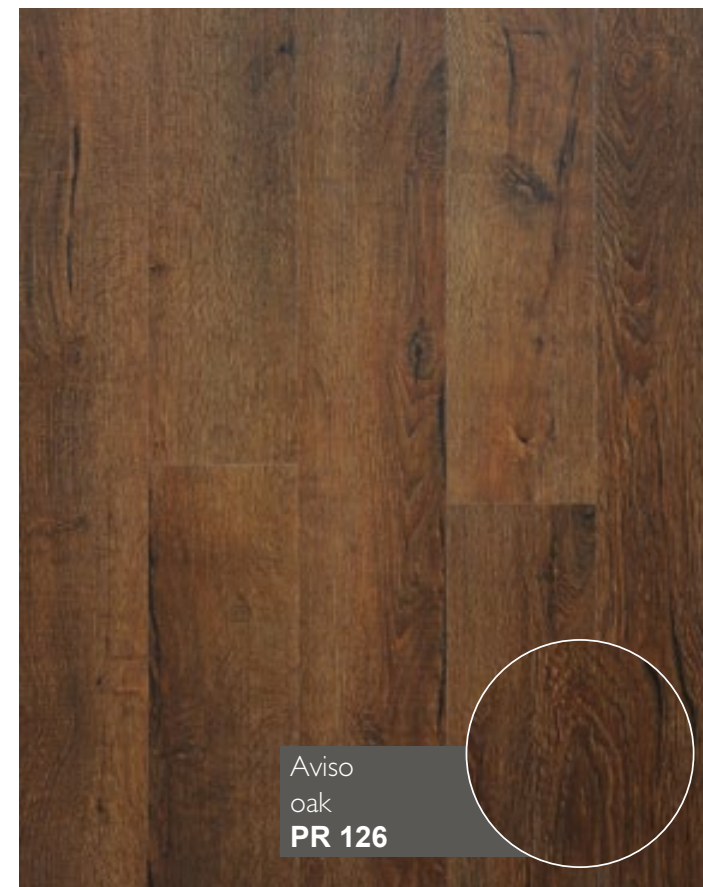

Advantages