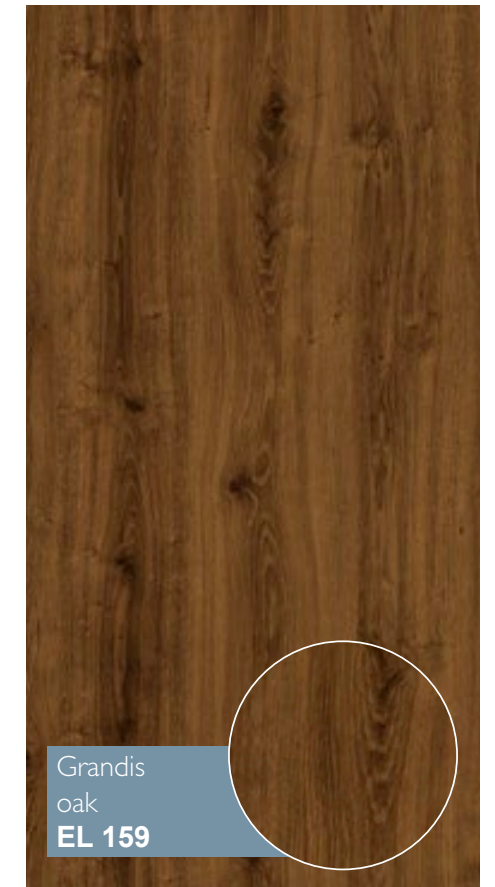

Advantages