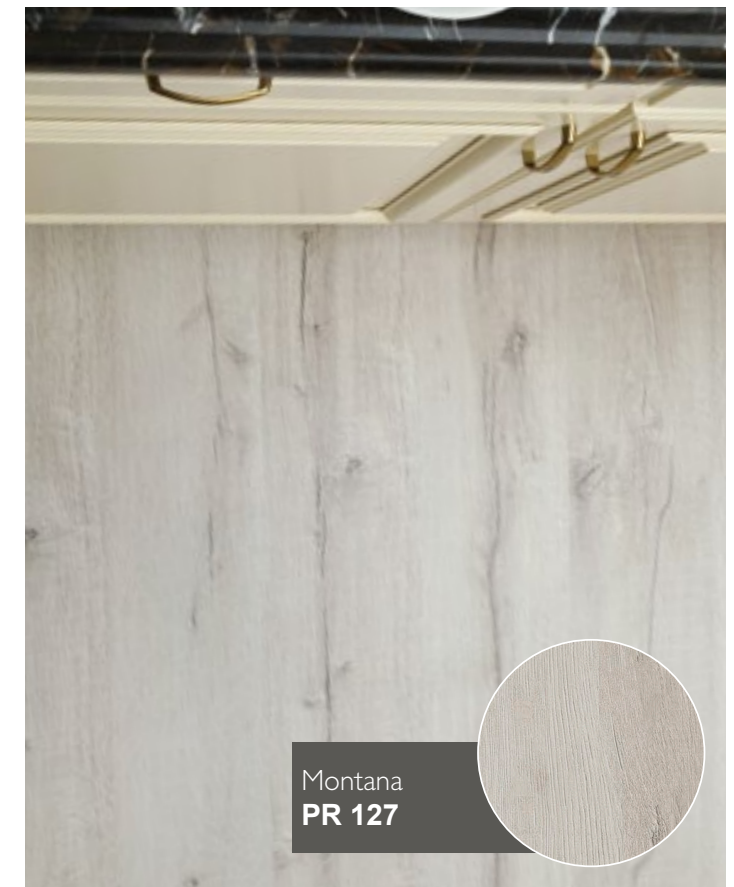

Advantages