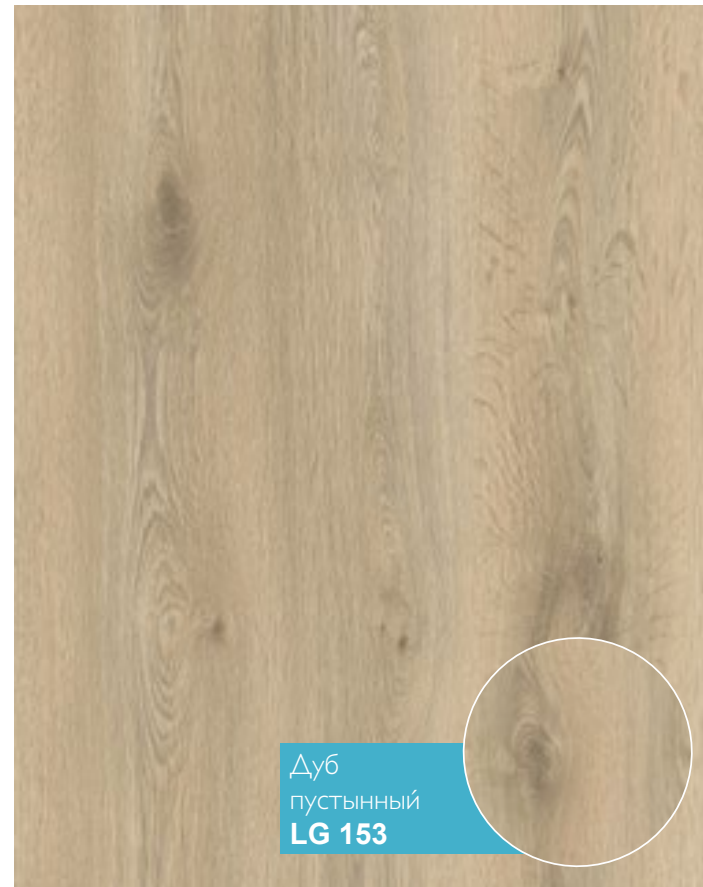

Устойчивый к царапинам от колес мебели

Устойчив к царапинам

Устойчивый к ультрафиолетовому излучению

Legna

8 мм / 32 класс (AC4) **R.**

Premium

8 мм / 33 класс (AC5)

Сверхпрочное покрытие ламината гарантирует длительный срок эксплуатации. Это коллекция 33 класса, отличающаяся высоким уровнем прочности и как правило используется в помещениях с интенсивной нагрузкой. Коллекция выполнена в европейском стиле.