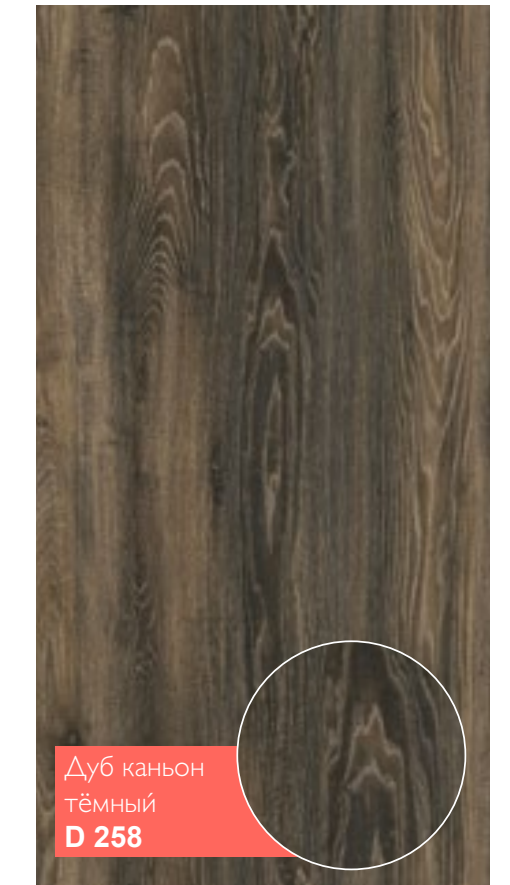

Diamond

8 мм / 32 класс (AC4)