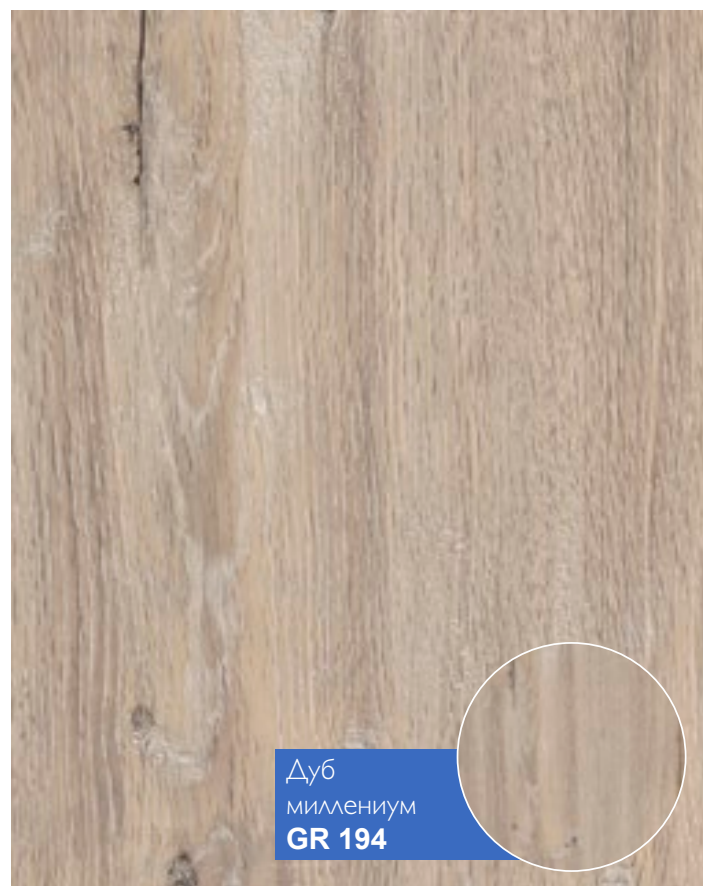

Влагоустойчивый слой: защищает от случайного попадания влаги и деформации.

Grand

8 мм / 32 класс (AC4)

Grand

8 мм / 32 класс (AC4) **R.**

Legna

8 мм / 32 класс (AC4)

Сочетание классического дизайна с инновационными технологиями. Коллекция Legna сочетает лучшие качества дуба - благородство цвета, прочность и высокое качество.