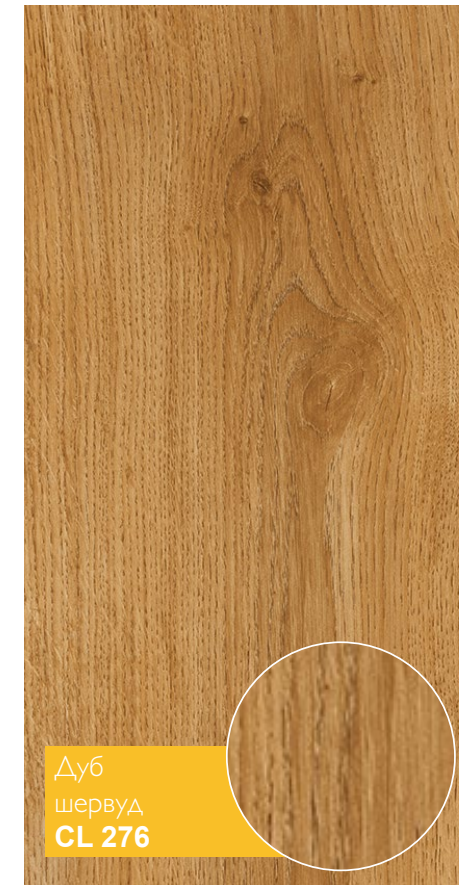

7 мм / 31 класс (AC3)

Дуб
денвер
CL 274

Дуб
летний
CL 275

Дуб
шервуд
CL 276

Ясень
койот
CL 290

Дуб
стела
CL 291

Floor Nature

8 мм / 32 класс (AC4)