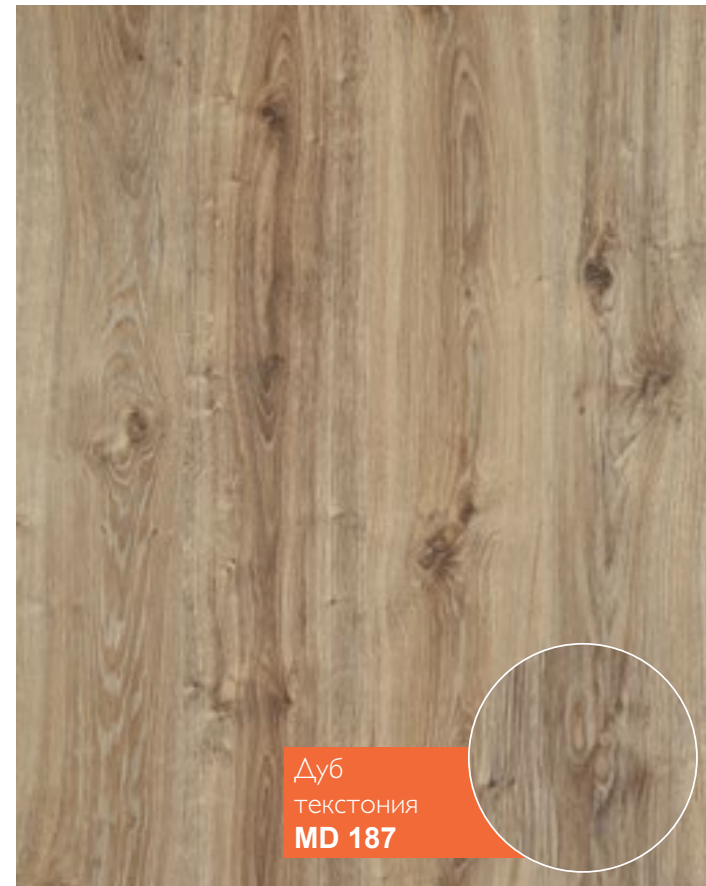

Дуб кантри
MD 185

Дуб роял
MD 186

Modern

12 мм / 33 класс (AC5)

Дуб текстония
MD 187

Дуб королевский
MD 188

Дуб эlegant
MD 189

Дуб калуа
MD 195