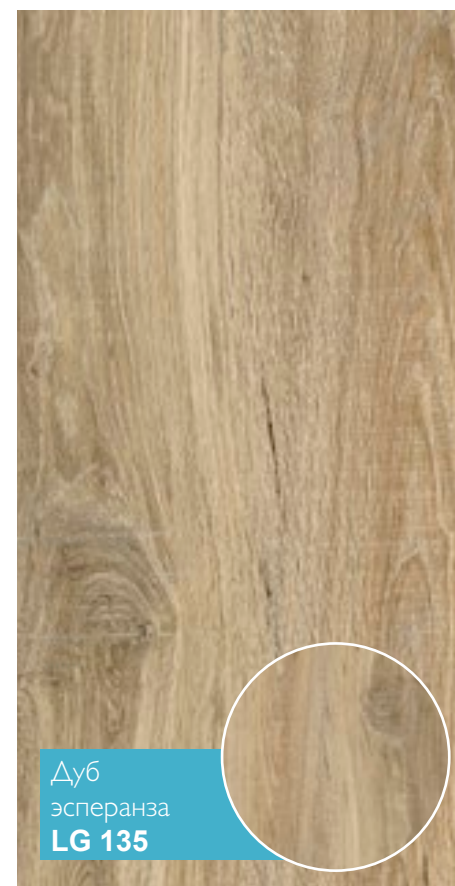

Преимущества:

Экологически чистый

Устойчивый к повреждениям

Класс E1

Легко чистить

Жароустойчивый адгезат

Устойчивый цвет

Совместим с подогреваемым полом

Уникальная замковая система

Устойчивый к царапинам от колес мебели

Устойчив к царапинам

Устойчивый к ультрафиолетовому излучению