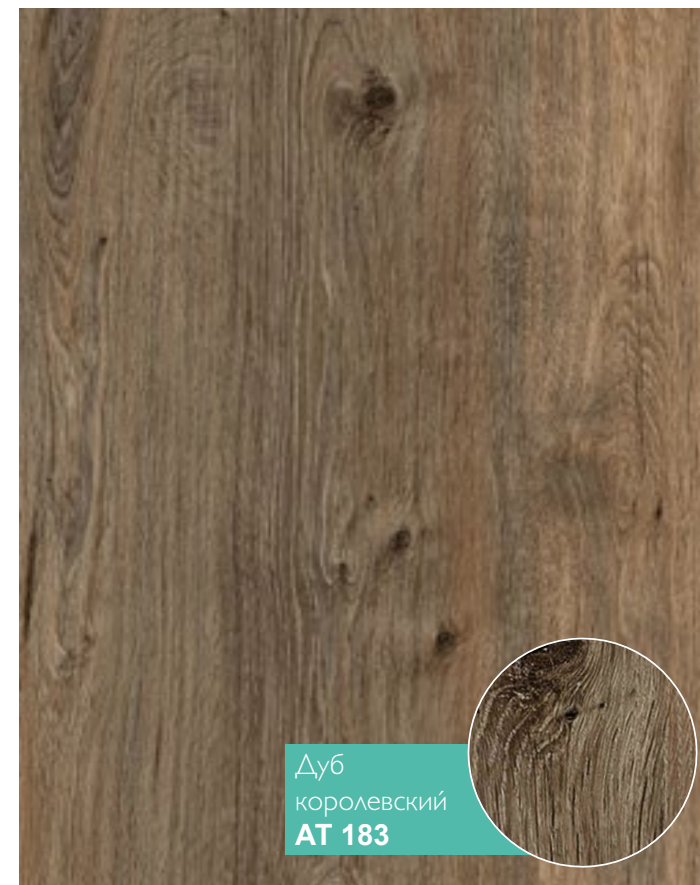

Влагоустойчивый слой: защищает от случайного попадания влаги и деформации.

Authentic

10 мм / 32 класс (AC4)

Дуб
грандис
AT 181

Дуб
текстония
AT 182

Дуб
королевский
AT 183

Дуб
калуа
AT 184

Modern