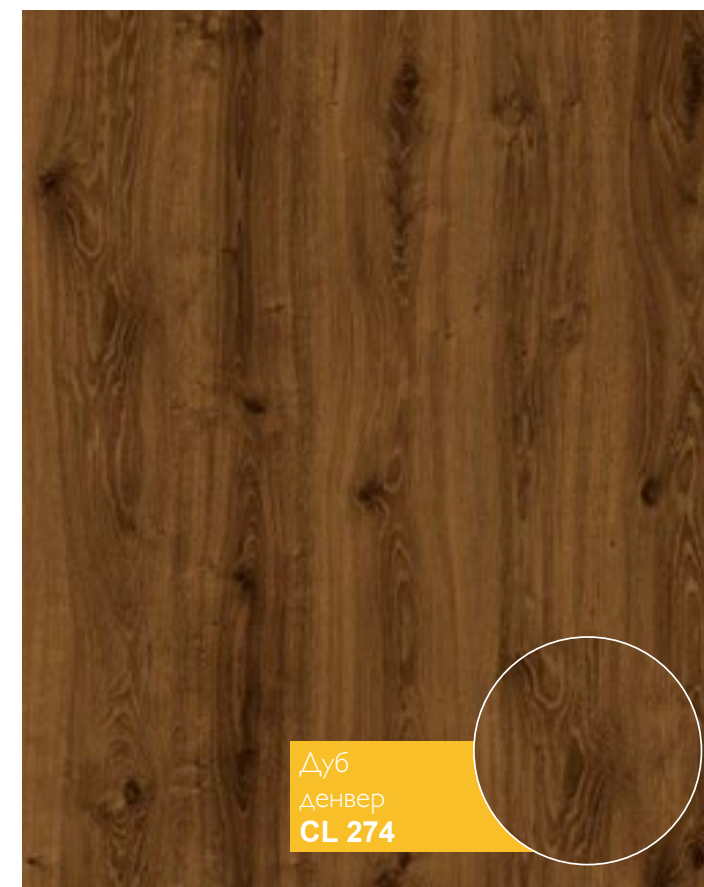

7 мм / 31 класс (AC3)

Дуб
денвер
CL 274

Дуб
летний
CL 275

Дуб
шервуд
CL 276

Ясень
койот
CL 290

Дуб
стела
CL 291

Floor Nature

8 мм / 32 класс (AC4)