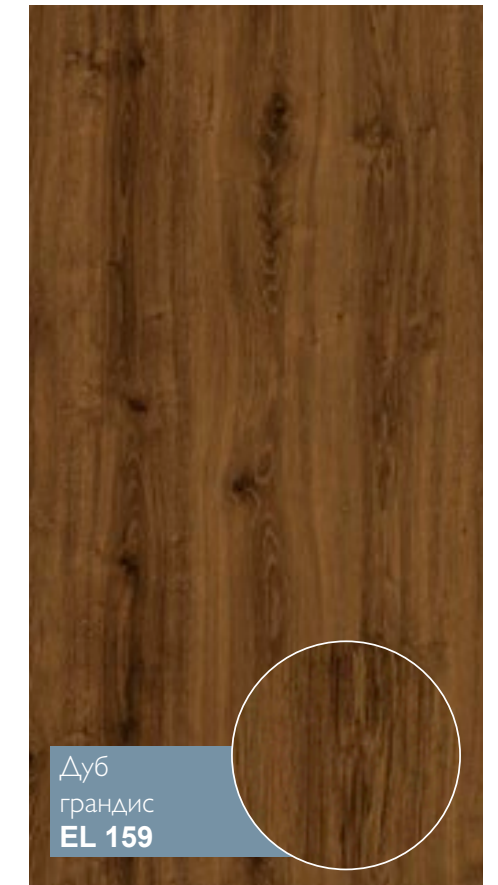

Устойчивый к ультрафиолетовому излучению

Authentic

10 мм / 32 класс (AC4)

Экстра-прочное и долговечное напольное покрытие. Обладает высоким уровнем влагостойкости и износостойкости. Простой и лёгкий в укладке.