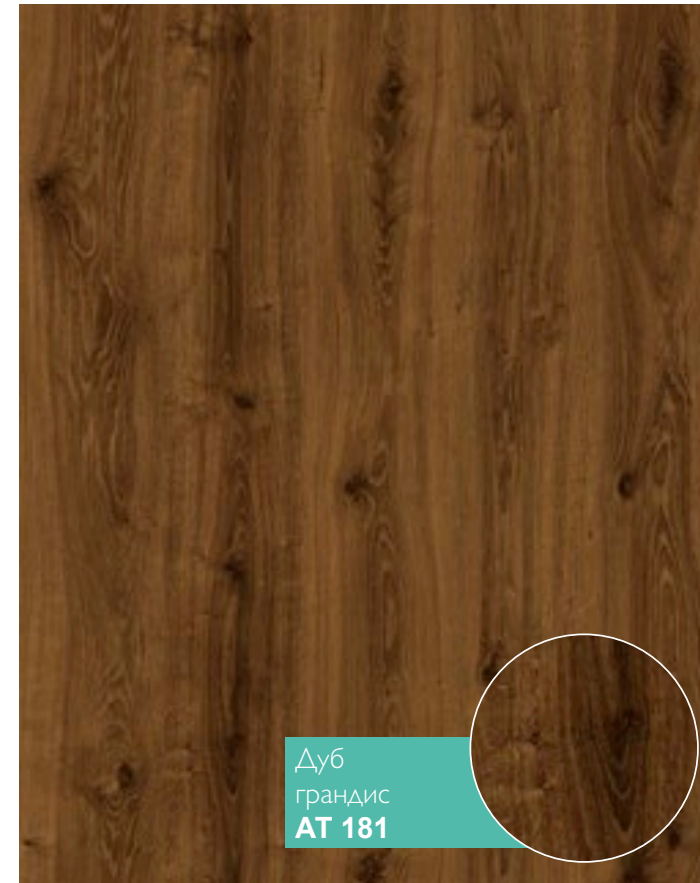

Authentic

10 мм / 32 класс (AC4)

Дуб
грандис
AT 181