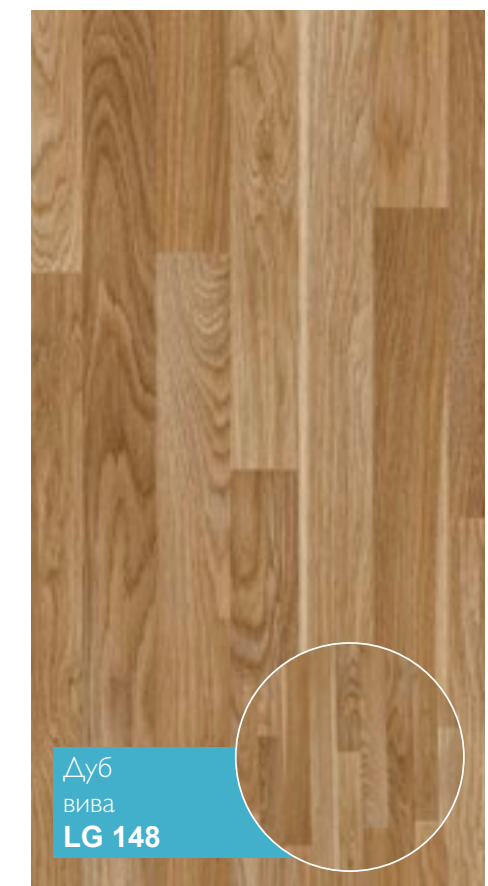

Преимущества:

Экологически чистый

Устойчивый к повреждениям

Класс E1

Легко чистить

Жароустойчивый адгезат

Устойчивый цвет

Совместим с подогреваемым полом

Уникальная замковая система

Устойчивый к царапинам от колес мебели

Устойчив к царапинам

Устойчивый к ультрафиолетовому излучению