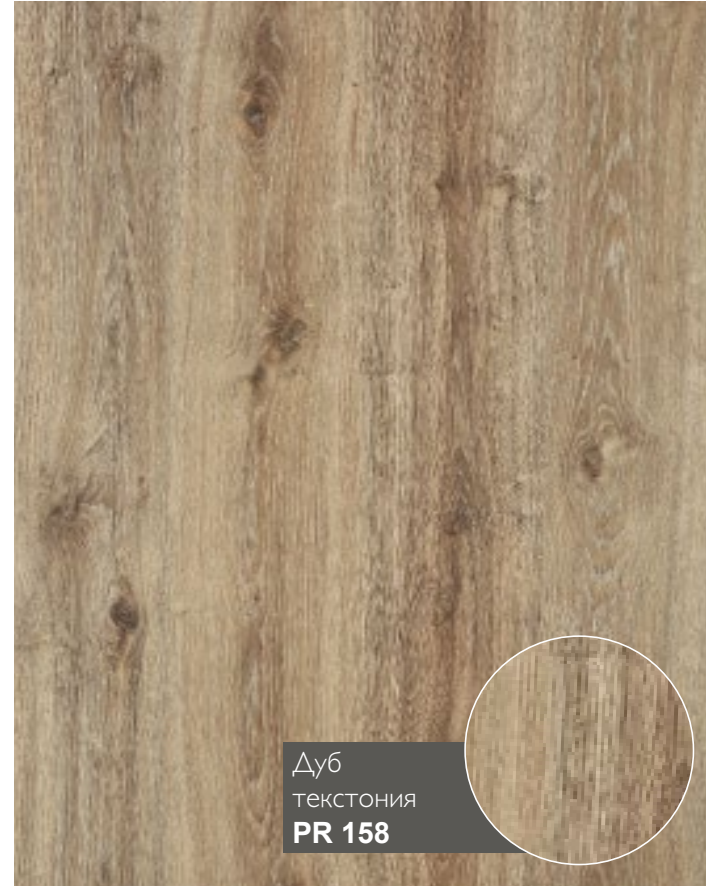

Premium

8 мм / 33 класс (AC5) **R.**