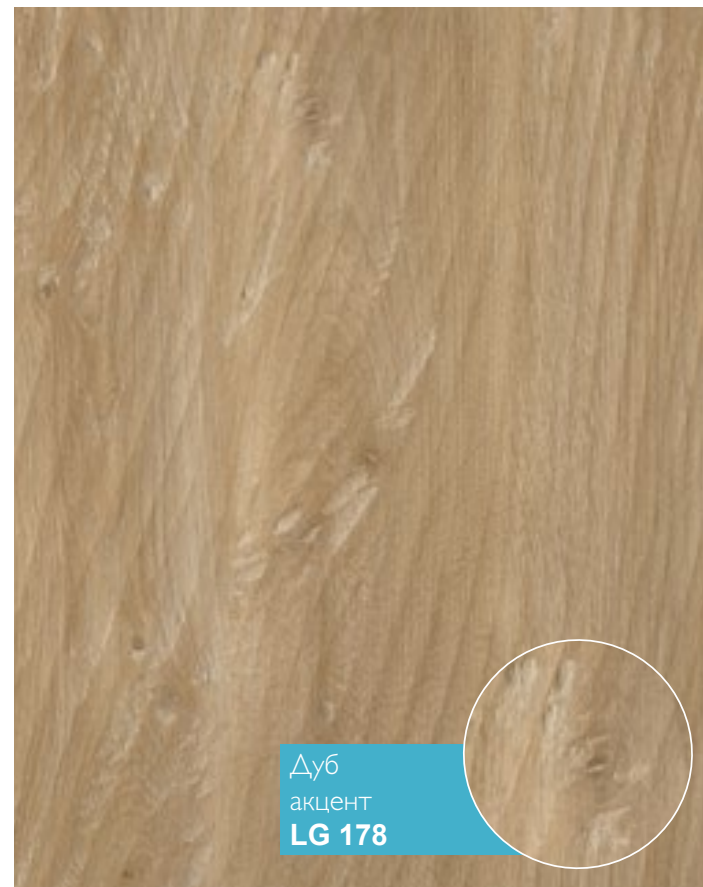

Устойчивый к царапинам от колес мебели

Устойчив к царапинам

Устойчивый к ультрафиолетовому излучению

Legna

8 мм / 32 класс (AC4) **R.**

Premium

8 мм / 33 класс (AC5)

Сверхпрочное покрытие ламината гарантирует длительный срок эксплуатации. Это коллекция 33 класса, отличающаяся высоким уровнем прочности и как правило используется в помещениях с интенсивной нагрузкой. Коллекция выполнена в европейском стиле.