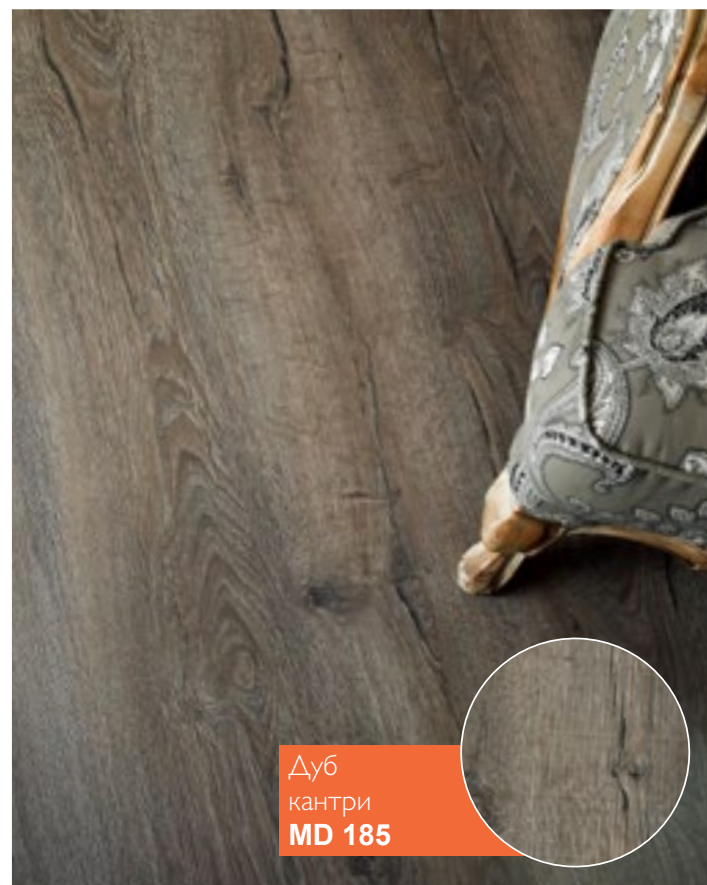

Modern

12 мм / 33 класс (AC5)

Экстра-прочное и долговечное напольное покрытие. Обладает высоким уровнем влагостойкости, износостойкости, простотой и легкостью в укладке.

33 class
AC5

Rezult.®

Modern MD

Plank size класс	Plank thickness толщина планки	Class класс
1380 x 191 mm	12 mm	33 / AC5

www.rezult.pro

Преимущества:

- Экологически чистый
- Устойчивый к повреждениям
- Класс E1
- Легко чистить
- Жароустойчивый ламинат
- Устойчивый цвет
- Совместим с подогреваемым полом
- Уникальная замковая система
- Устойчивый к царапинам от колес мебели
- Устойчив к царапинам
- Устойчивый к ультрафиолетовому излучению

Дуб кантри
MD 185