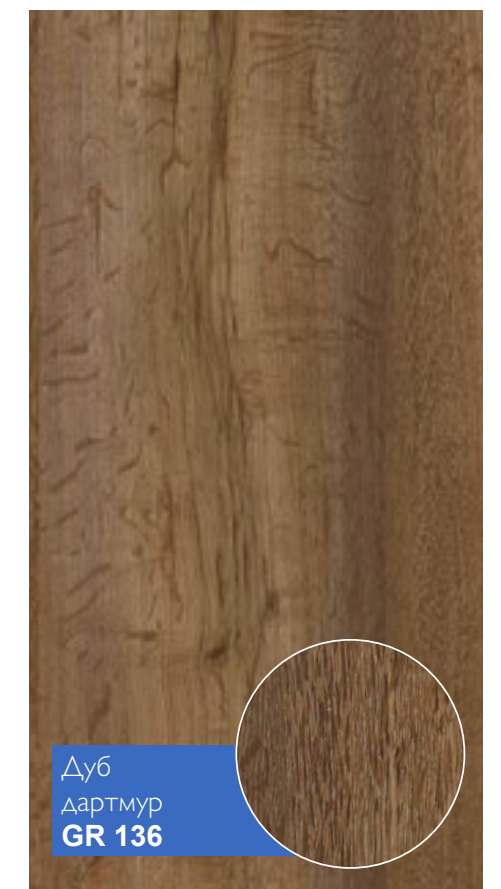

Grand

8 мм / 32 класс (AC4)