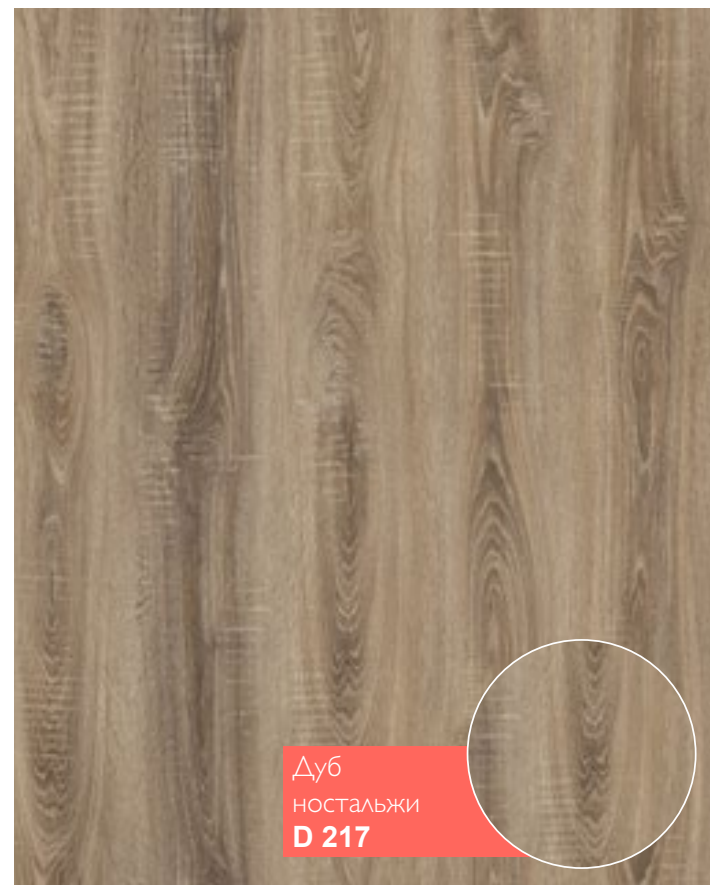

32 class
AC4

Rezult.[®]

Diamond D

Plank size класс	Plank thickness толщина планки	Class класс
1380 x 191 mm	8 mm	32 / AC4

www.rezult.pro

Преимущества:

- Экологически чистый
- Устойчивый к повреждениям
- Класс E1
- Легко чистить
- Жароустойчивый ламинат
- Устойчивый цвет
- Совместим с подогреваемым полом
- Уникальная замковая система
- Устойчивый к царапинам от колес мебели
- Устойчив к царапинам
- Устойчивый к ультрафиолетовому излучению