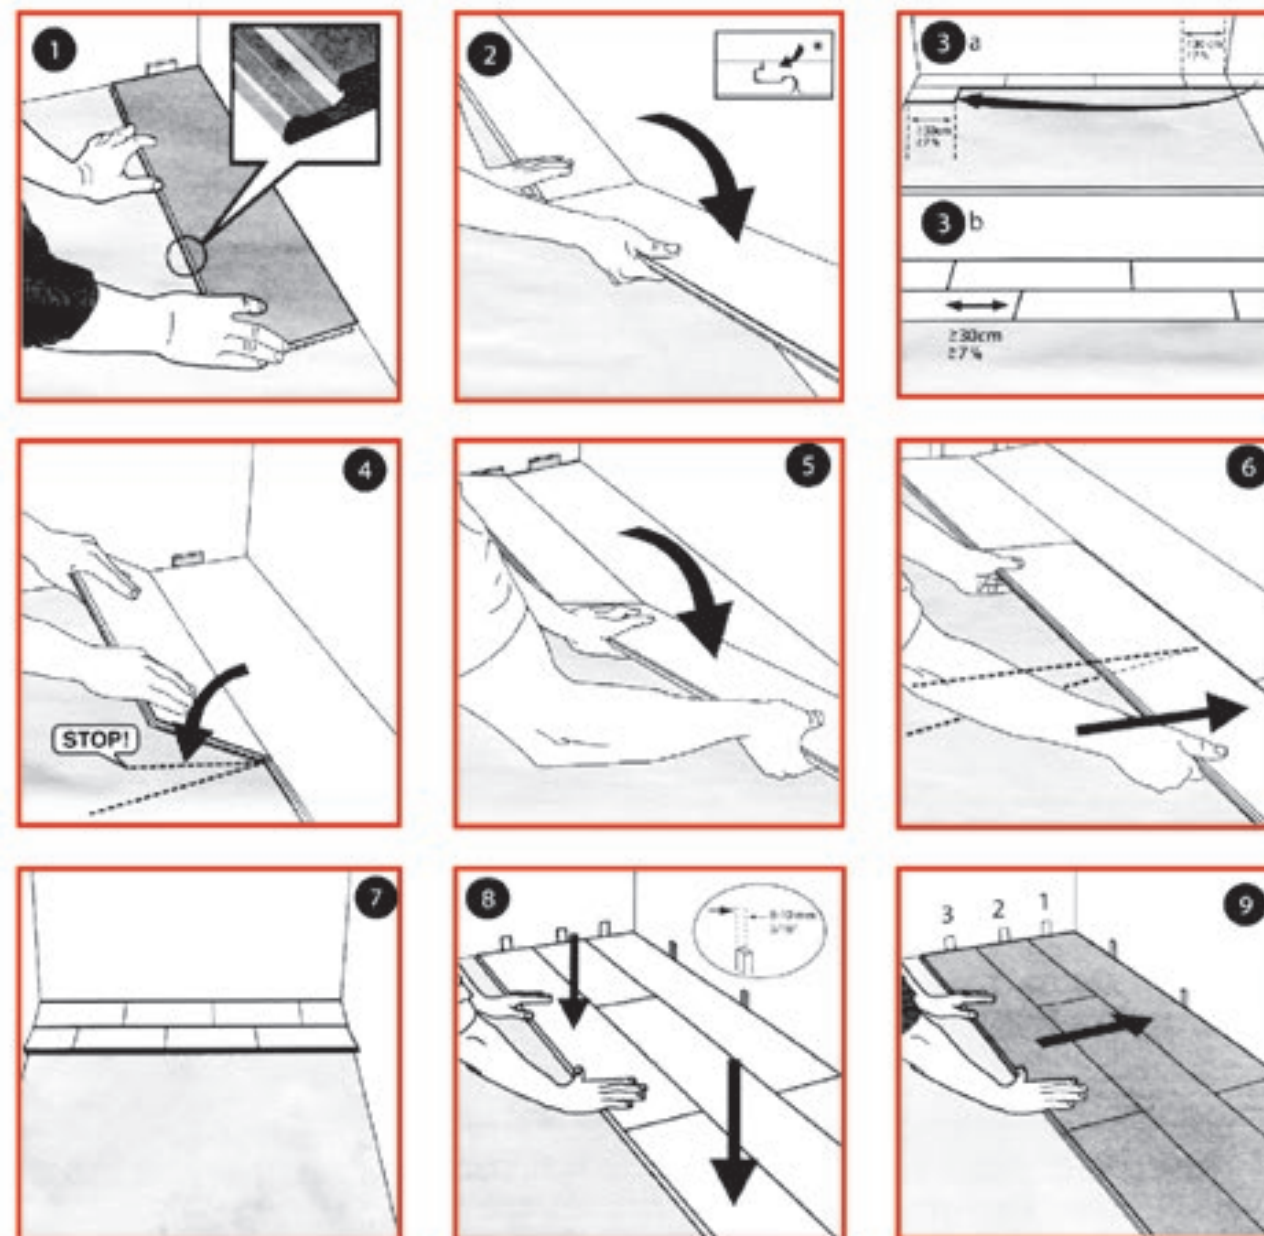

Modern

12 мм / 33 класс (AC5) **R.**

Дуб стабл
MD 196

Дуб робуст
MD 197

Пастис
MD 198

Дуб каньон
темный
MD 199

Дуб грандис
MD 200

Название коллекции	Стандарты транспортировки		Pallet	
	Количество паллет	м ²	Количество коробок	Площадь, м ²
Floor nature	22	2783,88	60	126,54
Diamond	22	2783,88	60	126,54
Grand	22	2783,88	60	126,54
Legna	22	2783,88	60	126,54
Premium	22	2783,88	60	126,54
Elegant	22	2086,92	60	94,86
Classic	22	3131,04	60	79,08
Modern	22	1739,76	60	94,86
Authentic	22	2086,92	60	94,86