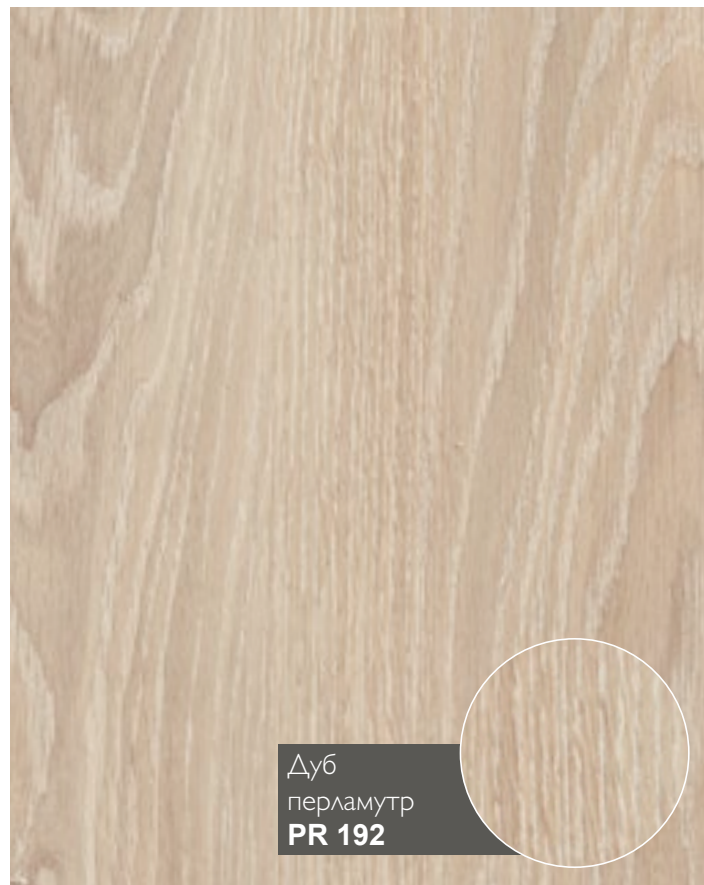

Premium

8 мм / 33 класс (AC5) **R.**