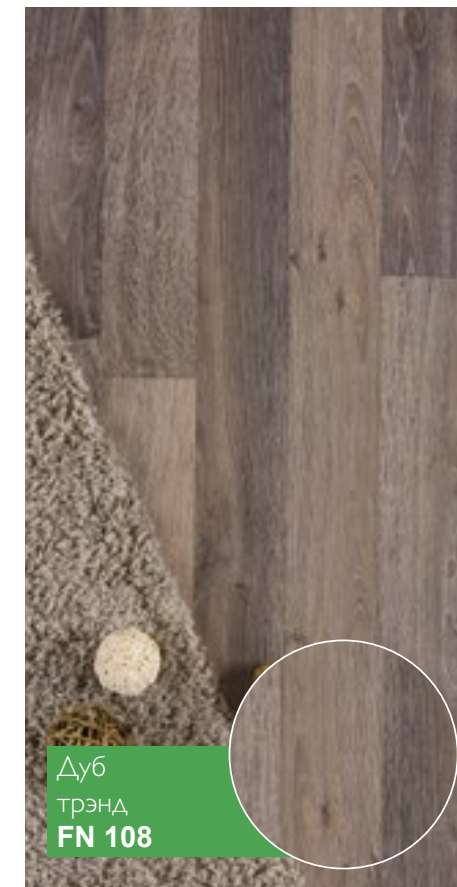

Floor Nature

8 мм / 32 класс (AC4)