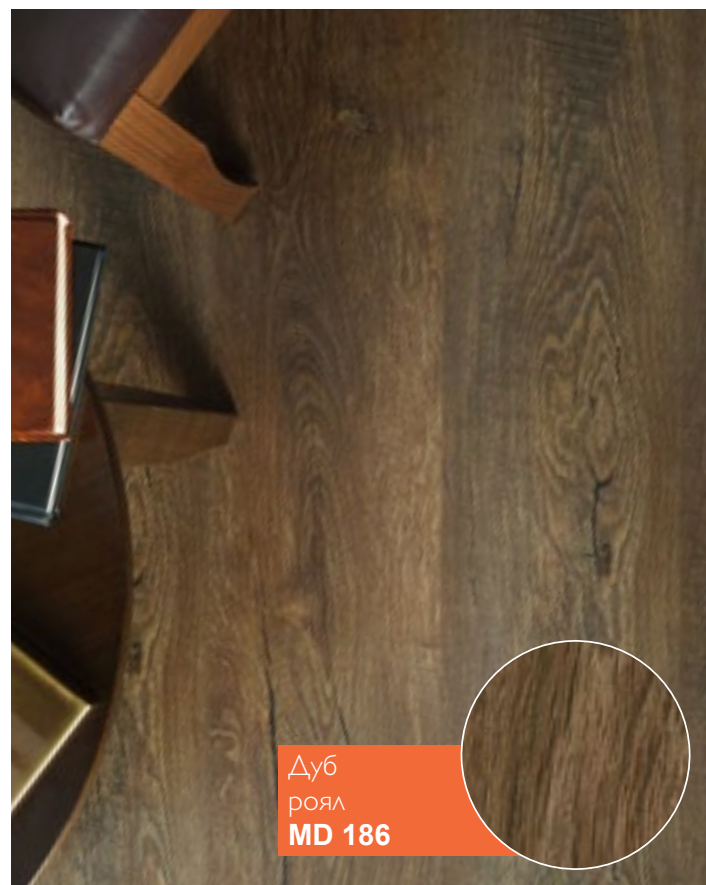

Дуб роял
MD 186