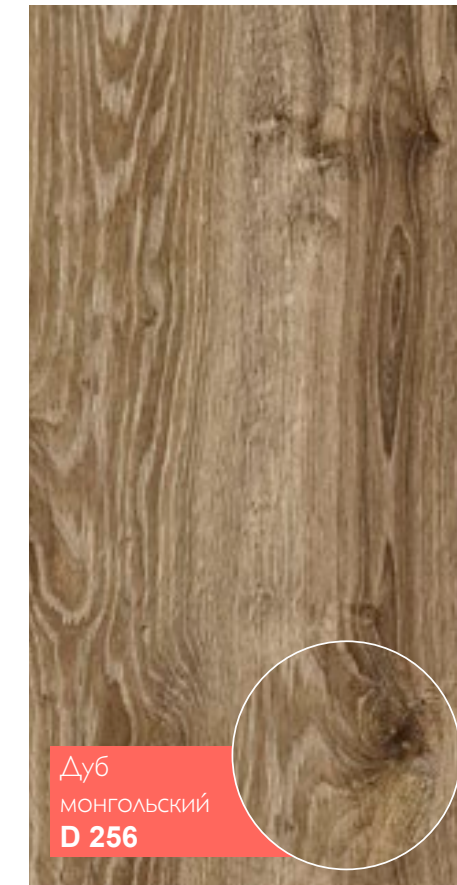

Diamond

8 мм / 32 класс (AC4)