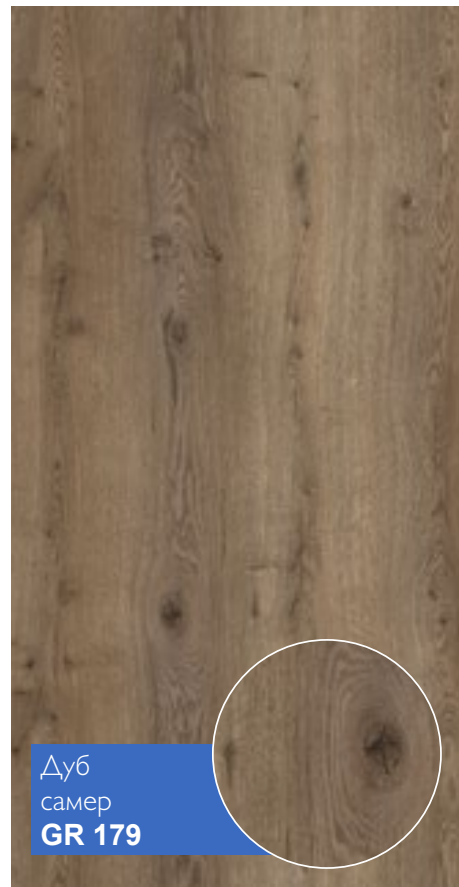

Grand

8 мм / 32 класс (AC4) **R.**