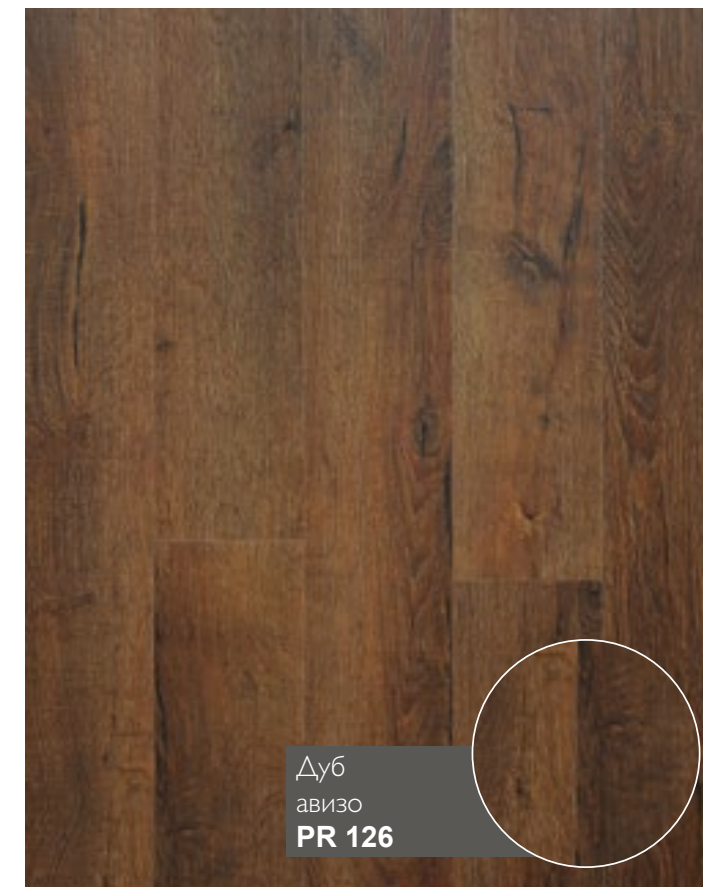

Преимущества:

Экологически чистый

Устойчивый к повреждениям

Класс E1

Легко чистить

Жароустойчивый ламинат

Устойчивый цвет

Совместим с подогреваемым полом

Уникальная замковая система

Устойчивый к царапинам от колес мебели

Устойчив к царапинам

Устойчивый к ультрафиолетовому излучению