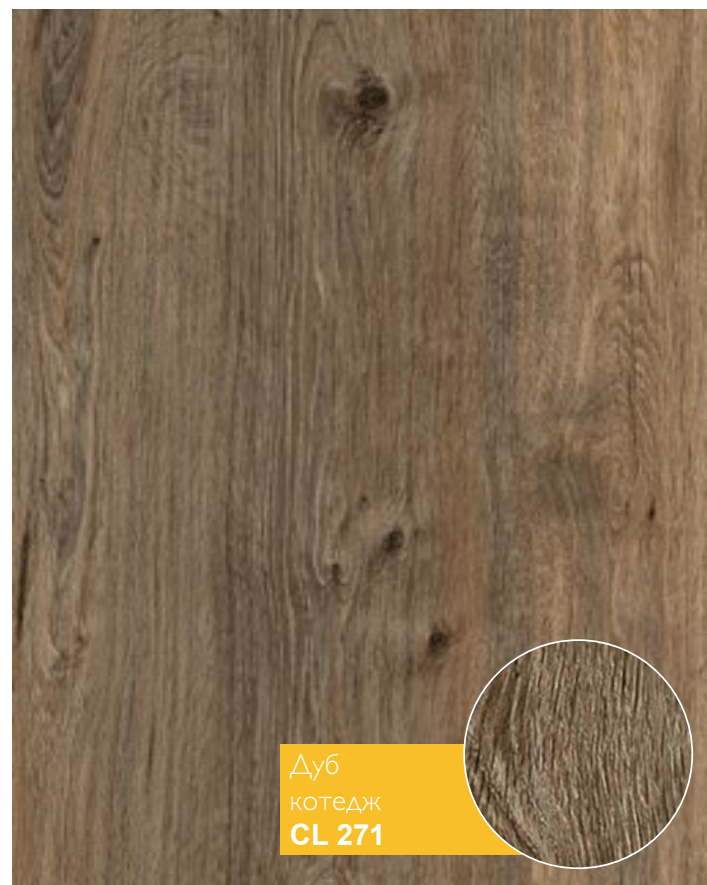

Classic

7 мм / 31 класс (AC3)

Коллекция классических декоров в свежих и естественных цветах. Идеальный баланс между ценой и качеством.

Rezult.

Classic

CL

Plank size класс	Plank thickness толщина планки	Class класс
1380 x 191 mm	7 mm	31 / AC3

www.rezult.pro

Преимущества:

Экологически чистый

Устойчивый к повреждениям

Класс E1

Легко чистить

Жароустойчивый ламинат

Устойчивый цвет

Совместим с подогреваемым полом

Уникальная замковая система

Устойчивый к царапинам от колес мебели

Устойчив к царапинам

Устойчивый к ультрафиолетовому излучению

Дуб
котедж
CL 271