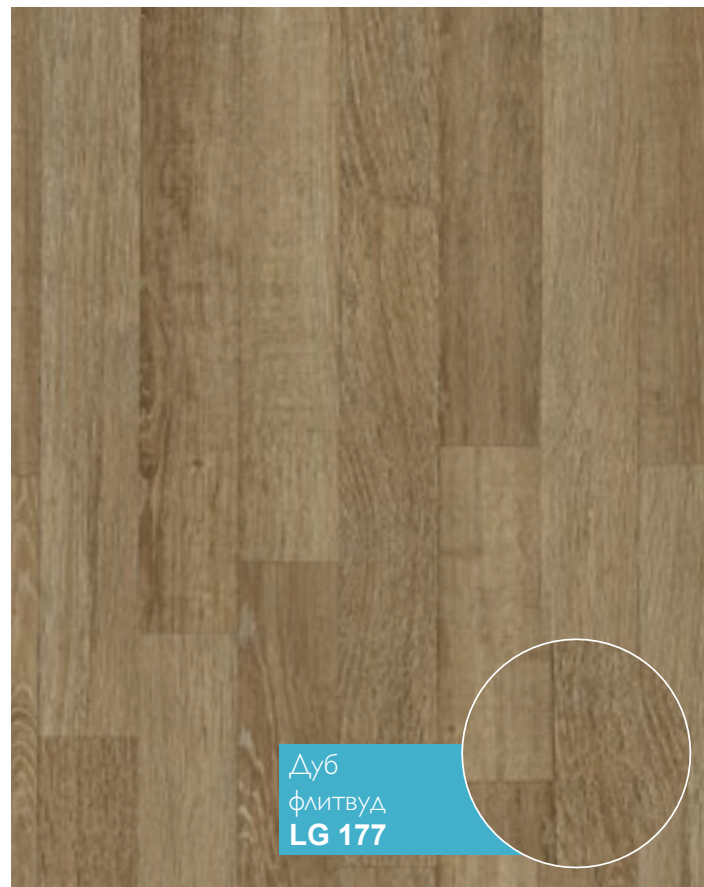

Устойчивый к царапинам от колес мебели

Устойчив к царапинам

Устойчивый к ультрафиолетовому излучению

Legna

8 мм / 32 класс (AC4) **R.**

Premium

8 мм / 33 класс (AC5)

Сверхпрочное покрытие ламината гарантирует длительный срок эксплуатации. Это коллекция 33 класса, отличающаяся высоким уровнем прочности и как правило используется в помещениях с интенсивной нагрузкой. Коллекция выполнена в европейском стиле.