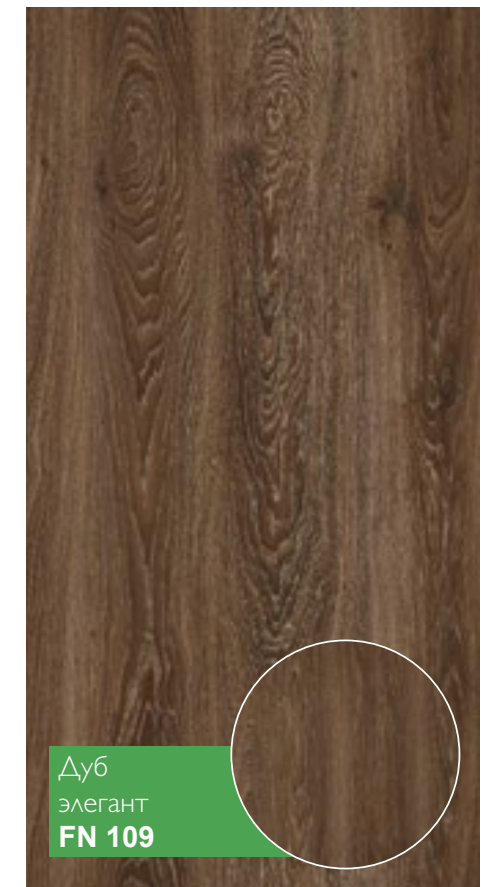

Floor Nature

8 мм / 32 класс (AC4)