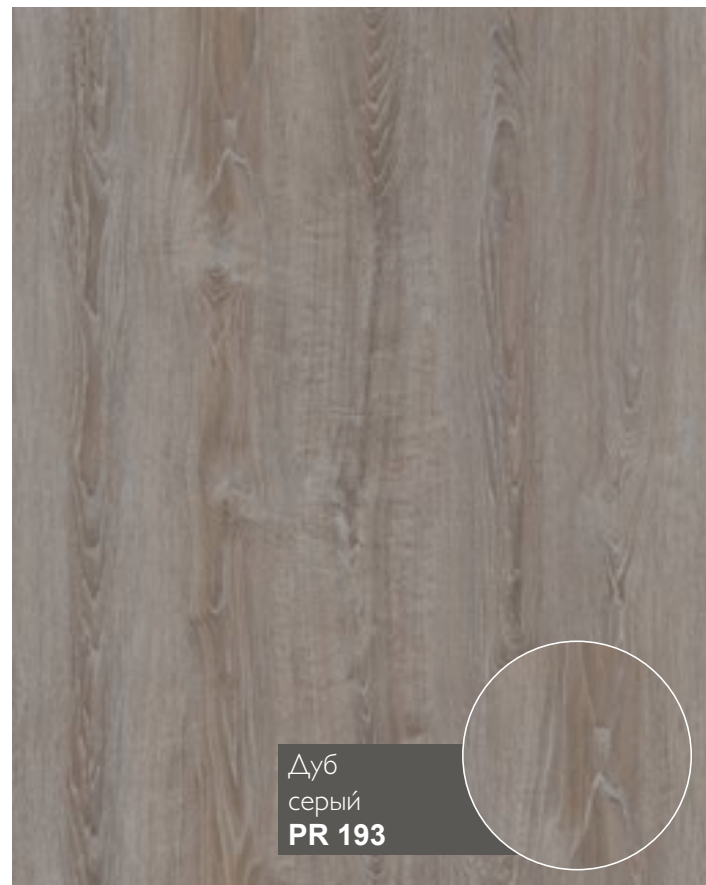

Premium

8 мм / 33 класс (AC5) **R.**