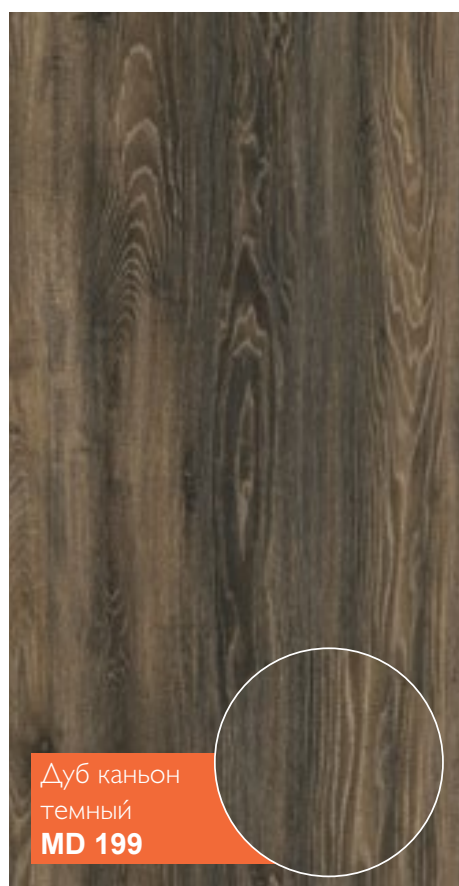

Дуб грандис
MD 200

Дуб каньон
темный
MD 199