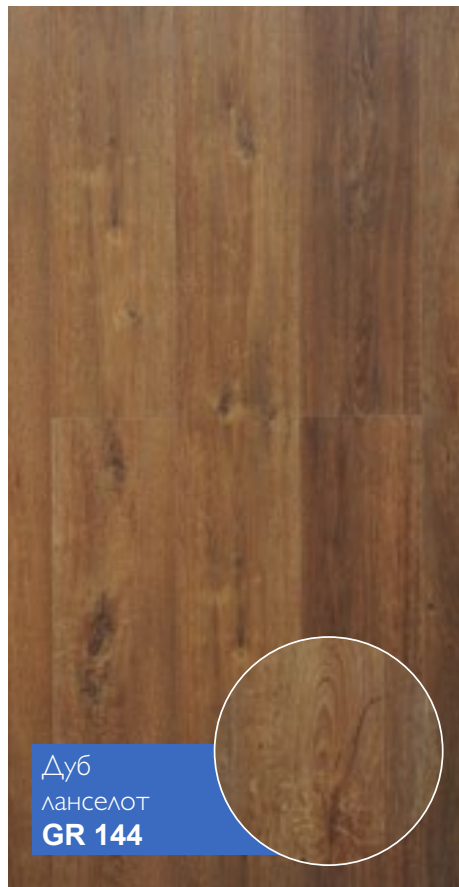

Влагоустойчивый слой: защищает от случайного попадания влаги и деформации.

Grand

8 мм / 32 класс (AC4)

Grand

8 мм / 32 класс (AC4) **R.**

Legna

8 мм / 32 класс (AC4)

Сочетание классического дизайна с инновационными технологиями. Коллекция Legna сочетает лучшие качества дуба - благородство цвета, прочность и высокое качество.