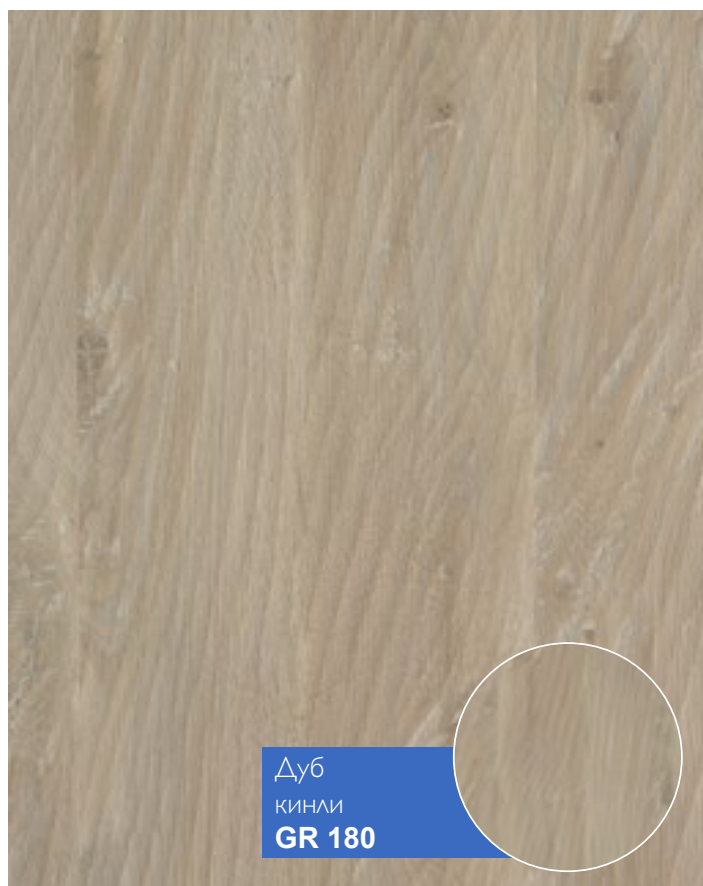

Влагоустойчивый слой: защищает от случайного попадания влаги и деформации.

Grand

8 мм / 32 класс (AC4)

Grand

8 мм / 32 класс (AC4) **R.**

Legna

8 мм / 32 класс (AC4)

Сочетание классического дизайна с инновационными технологиями. Коллекция Legna сочетает лучшие качества дуба - благородство цвета, прочность и высокое качество.