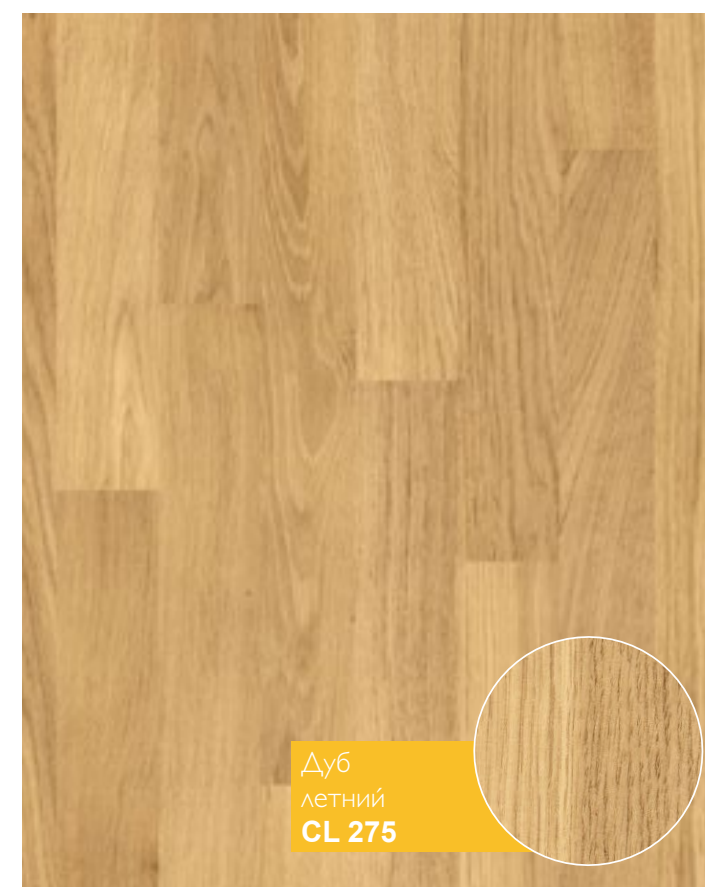

7 мм / 31 класс (AC3)

Дуб
денвер
CL 274

Дуб
летний
CL 275

Дуб
шервуд
CL 276

Ясень
койот
CL 290

Дуб
стела
CL 291

Floor Nature

8 мм / 32 класс (AC4)