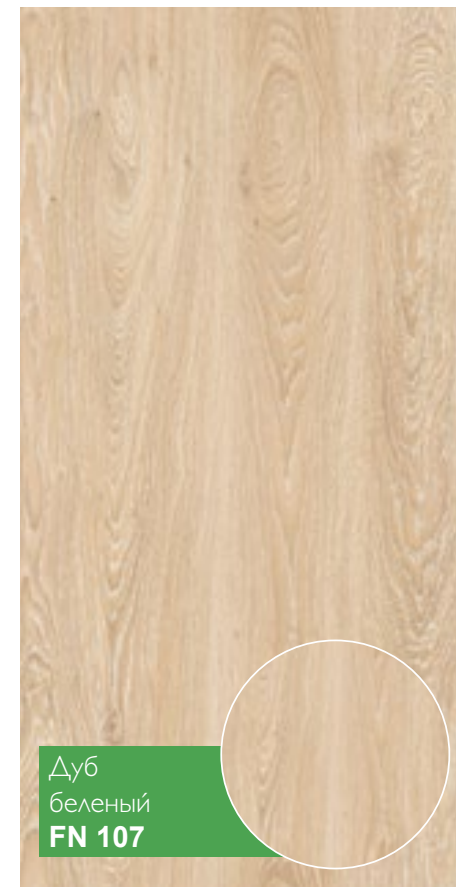

Floor Nature

8 мм / 32 класс (AC4)