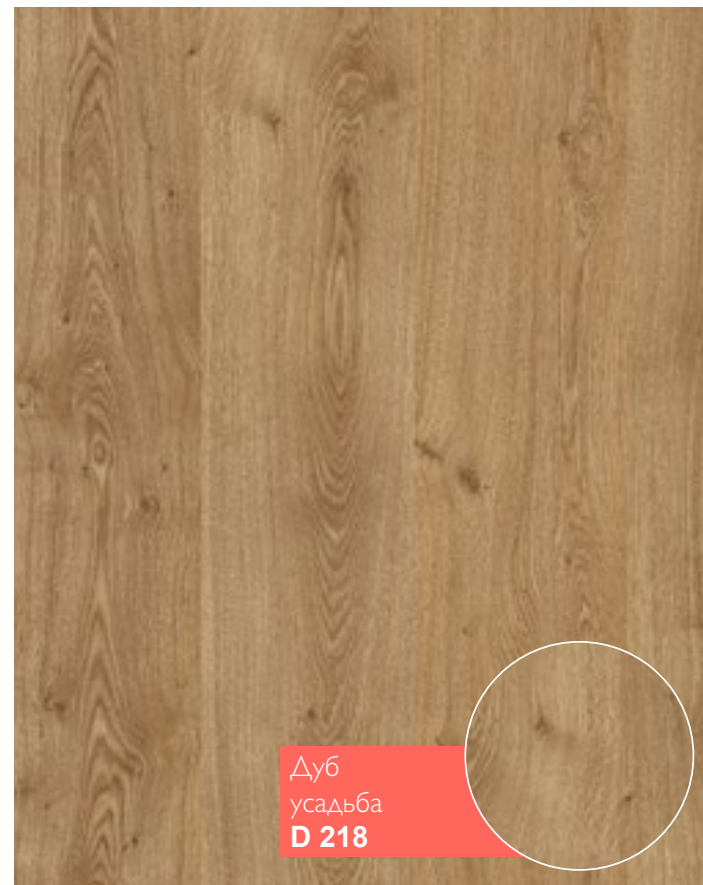

32 class
AC4

Rezult.[®]

Diamond D

Plank size класс	Plank thickness толщина планки	Class класс
1380 x 191 mm	8 mm	32 / AC4

www.rezult.pro

Преимущества:

- Экологически чистый
- Устойчивый к повреждениям
- Класс E1
- Легко чистить
- Жароустойчивый ламинат
- Устойчивый цвет
- Совместим с подогреваемым полом
- Уникальная замковая система
- Устойчивый к царапинам от колес мебели
- Устойчив к царапинам
- Устойчивый к ультрафиолетовому излучению