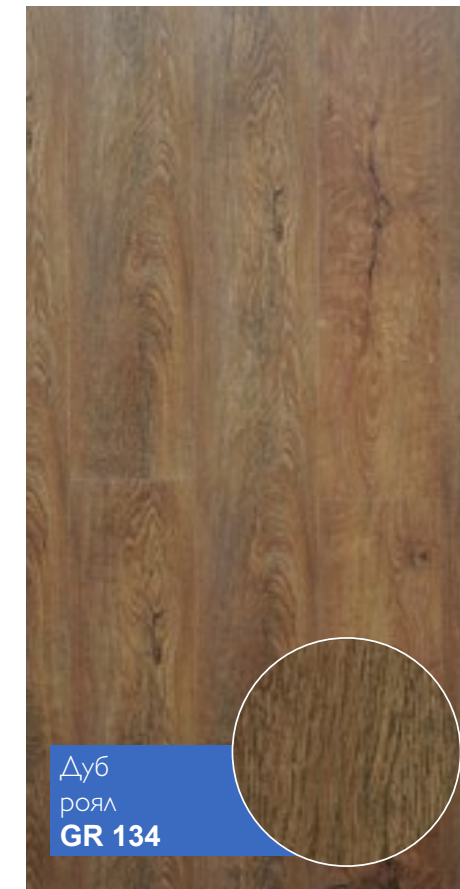

Grand

8 мм / 32 класс (AC4)