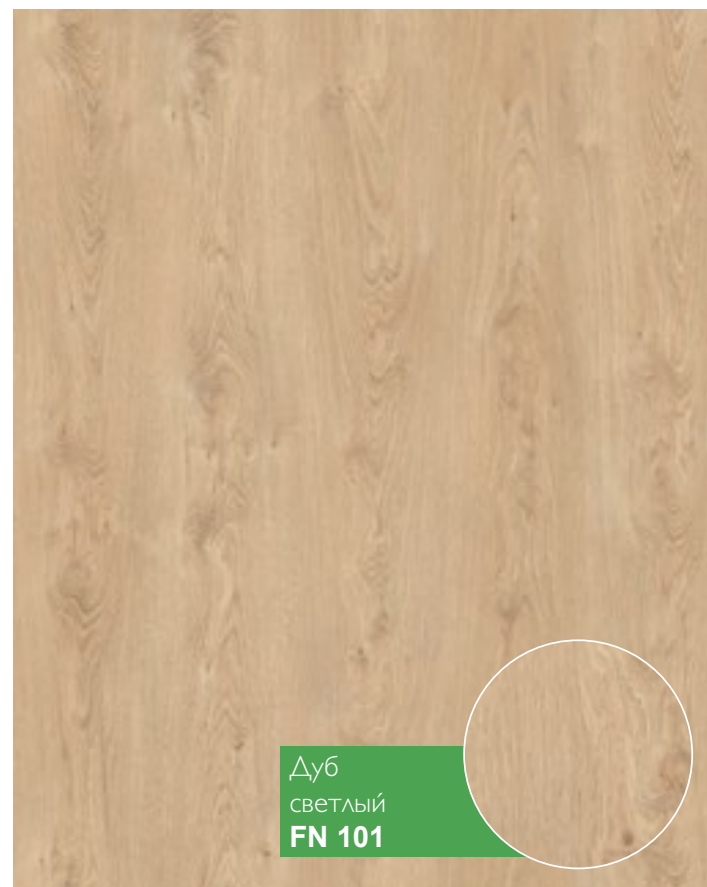

Rezult.®

Floor Nature FN

Plank size класс	Plank thickness толщина планки	Class класс
1380 x 191 mm	8 mm	32 / AC4

www.rezult.pro

Преимущества:

- Экологически чистый
- Устойчивый к повреждениям
- Класс E1
- Легко чистить
- Жароустойчивый ламинат
- Устойчивый цвет
- Совместим с подогреваемым полом
- Уникальная замковая система
- Устойчивый к царапинам от колес мебели
- Устойчив к царапинам
- Устойчивый к ультрафиолетовому излучению