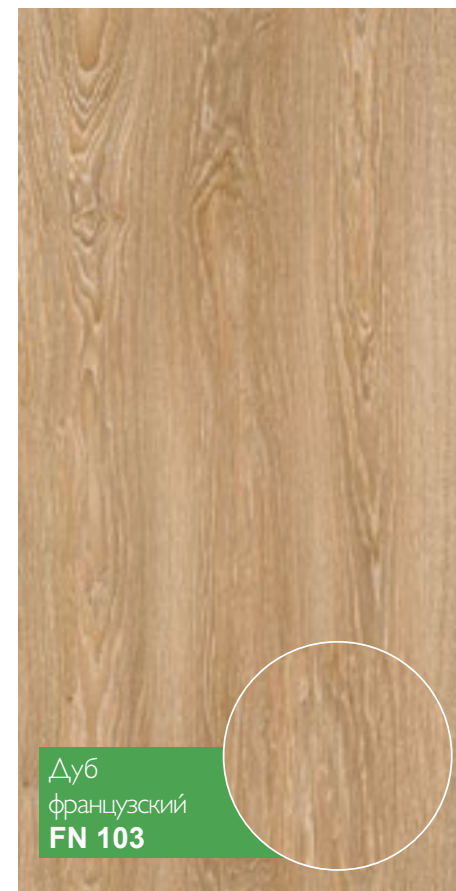

Floor Nature

8 мм / 32 класс (AC4)