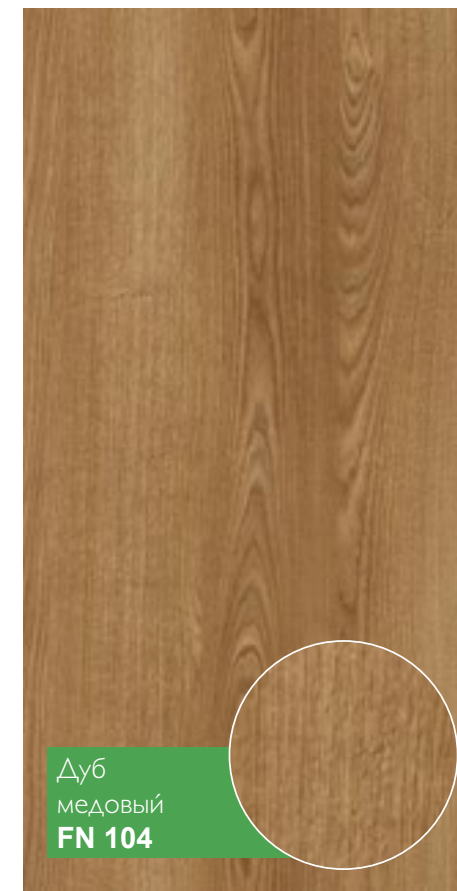

Floor Nature

8 мм / 32 класс (AC4)