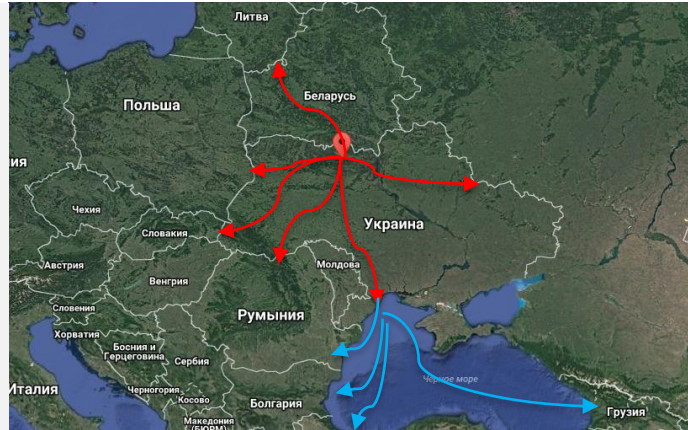

Лісопильна компанія має ідеальне розташування з точки зору логістики і доставки готової продукції в будь-яку точку світу

Готовий продукт доставляється залізницею автомобільним і морським транспортом

Дистанція до
морського
порту Одеси

600

км

З'єднання з
найбільшим
залізничним вузлом
західної України -
Коростенем

З'єднання з однією з
основних
автомагістралей, що
з'єднують Європу і
Азію - E373

Дистанція до
кордону з
країнами
Євросоюзу

315