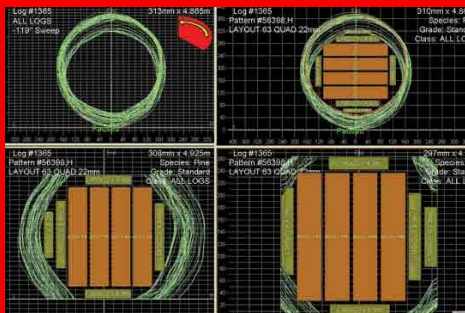

км

R.
STAND
ON
QUALITY

Лісопильна продукція

Пиломатеріали

УХЛК буде виробляти дошку і брус з сосни, починаючи з вересня 2016, наступних характеристик

| Розміри | Мінімальний [мм] | Максимальний [мм] |
|---------|------------------|-------------------|
| Довжина | 800 | 5100 |
| Товщина | 15 | 190 |
| Ширина | 45 | 350 |