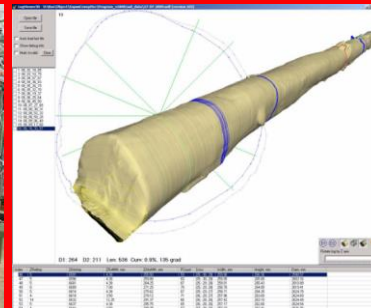

км

R.
STAND
ON
QUALITY

Лісопильна продукція

Пиломатеріали

УХЛК буде виробляти дошку і брус з сосни, починаючи з вересня 2016, наступних характеристик

| Розміри | Мінімальний [мм] | Максимальний [мм] |
|---------|------------------|-------------------|
| Довжина | 800 | 5100 |
| Товщина | 15 | 190 |
| Ширина | 45 | 350 |