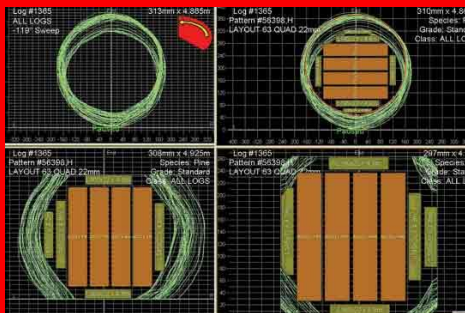

315

км

R.
STAND
ON
QUALITY

Лесопильная продукция

Пиломатериалы

УХЛК будет производить доску и брус из сосны, начиная с сентября 2016, следующих характеристик

Размеры	Минимальный [мм]	Максимальный [мм]
Длина	800	5100
Толщина	15	190
Ширина	45	350