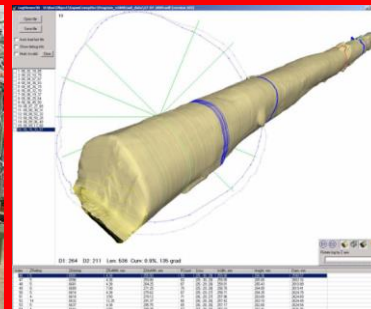

315

км

R.
STAND
ON
QUALITY

Лесопильная продукция

Пиломатериалы

УХЛК будет производить доску и брус из сосны, начиная с сентября 2016, следующих характеристик

Размеры	Минимальный [мм]	Максимальный [мм]
Длина	800	5100
Толщина	15	190
Ширина	45	350